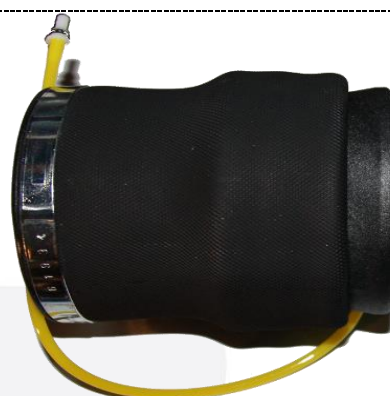

KATALOG CZĘŚCI ZAMIENNYCH DO

89783-01

Oryginalne części :

ISRINGHAUSEN
ISRI®

928474-48

Zawór regulacji wysokości i
poziomowania fotela ISRI NTS (43)

914516-05/00E

Szyny mocujące siedzisko 2 kolorowe ISRI (15)

929527-40

Linka + klawisz regulacji kołyski
Fotela ISRI NTS (28)

929527-42/00E Linka + klawisz regulacji
amortyzacji / amortyzatora ISRI NTS
(27)

09211-01

Gąbka siedziska fotela ISRI NTS

98872-19 Poduszka powietrzna fotela
ISRI 6860 (42)

98889-08

Amortyzator fotela ISRI 6860 NTS (41)

929527-44

Linka + klawisz regulacji wysokości
lewy fotela ISRI 6860 NTS (49)

929527-46

Zawór szybkiego opuszczania fotela ISRI
6860 NTS (30)

929527-21

Zamek pasa ISRI NTS (16)

929527-138

Pas bezpieczeństwa ISRI NTS (6)

09819-01

Fartuch fotela ISRI NTS (48)

[928462-44](#)

Kolek montażowy fartucha (49)

[929527-51](#)

Pokrywa tylna fotela ISRI NTS z pasem (31)