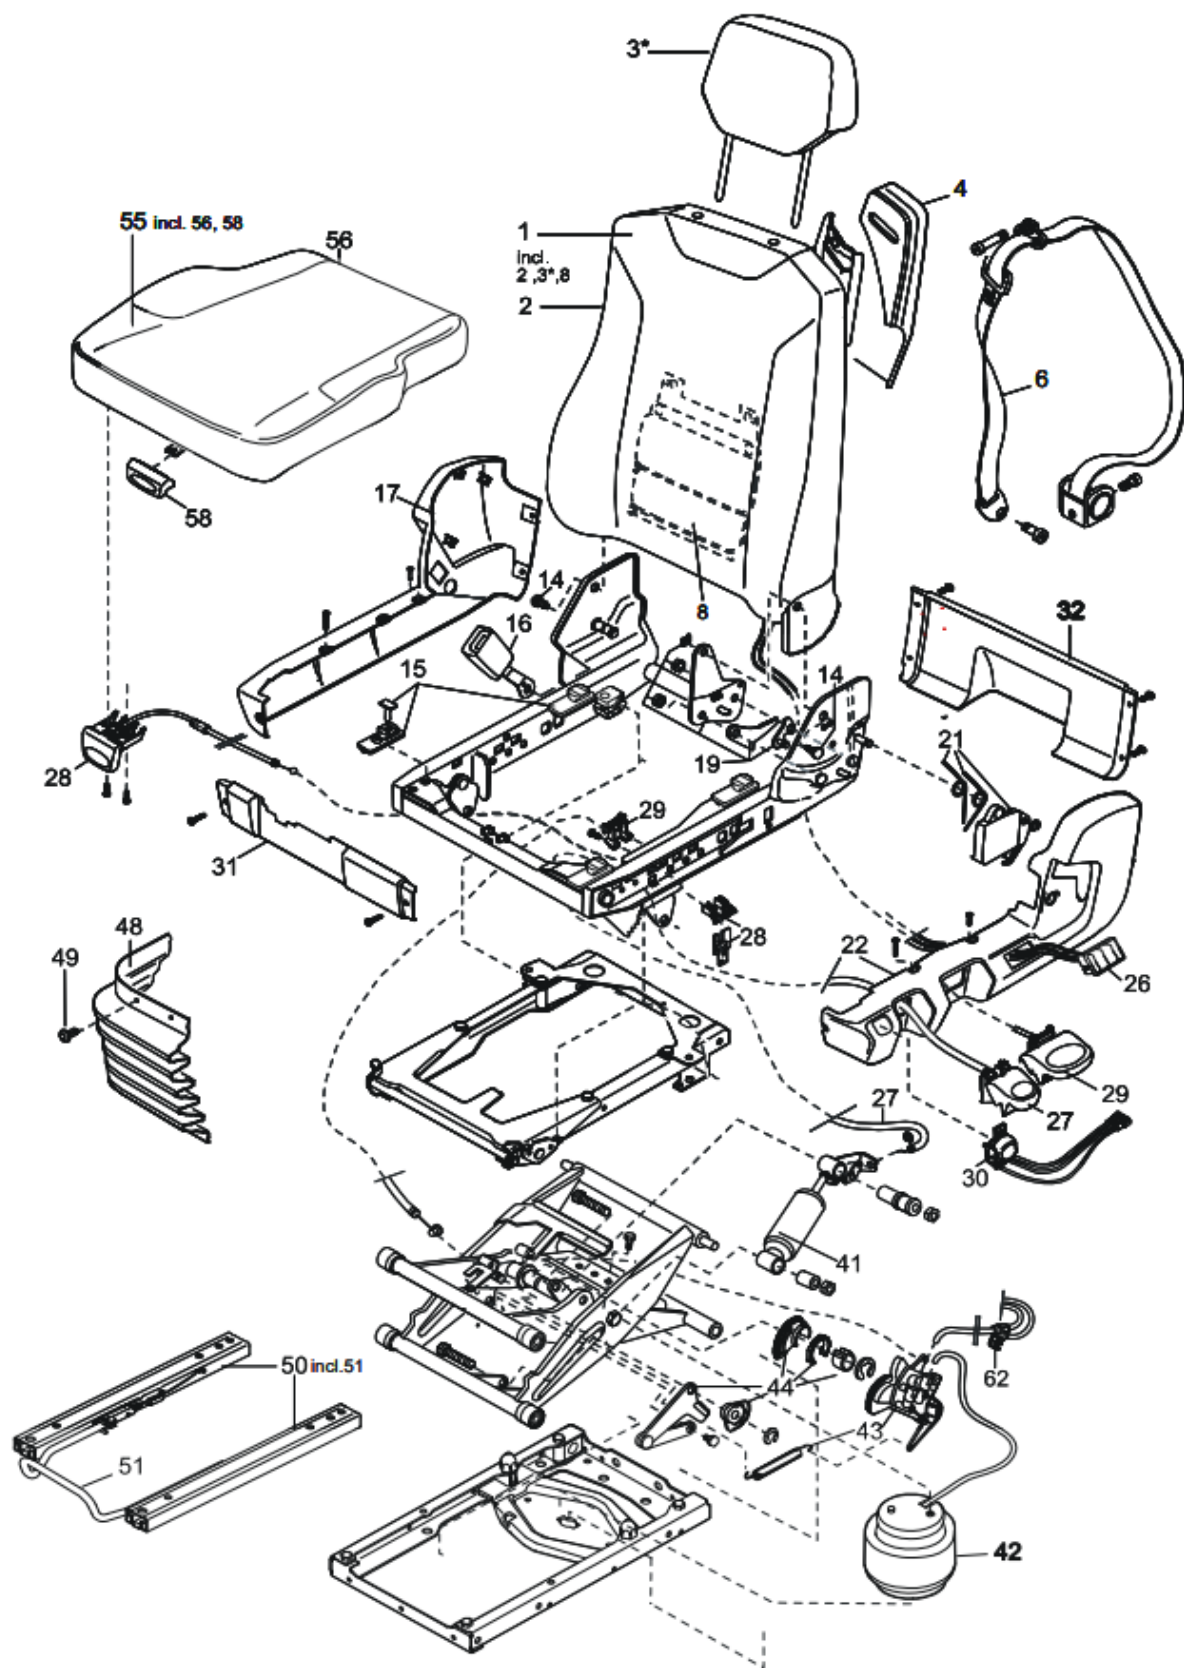

KATALOG CZĘŚCI ZAMIENNYCH DO

89783-01

Oryginalne części :

ISRINGHAUSEN
ISRI®

928474-48

Zawór regulacji wysokości i
poziomowania fotela ISRI NTS (43)

914516-05/00E

Szyny mocujące siedzisko 2 kolorowe ISRI (15)

929527-40

Linka + klawisz regulacji kołyski
Fotela ISRI NTS (28)

929527-42/00E Linka + klawisz regulacji
amortyzacji / amortyzatora ISRI NTS
(27)

09211-01

Gąbka siedziska fotela ISRI NTS

98872-19 Poduszka powietrzna fotela
ISRI 6860 (42)